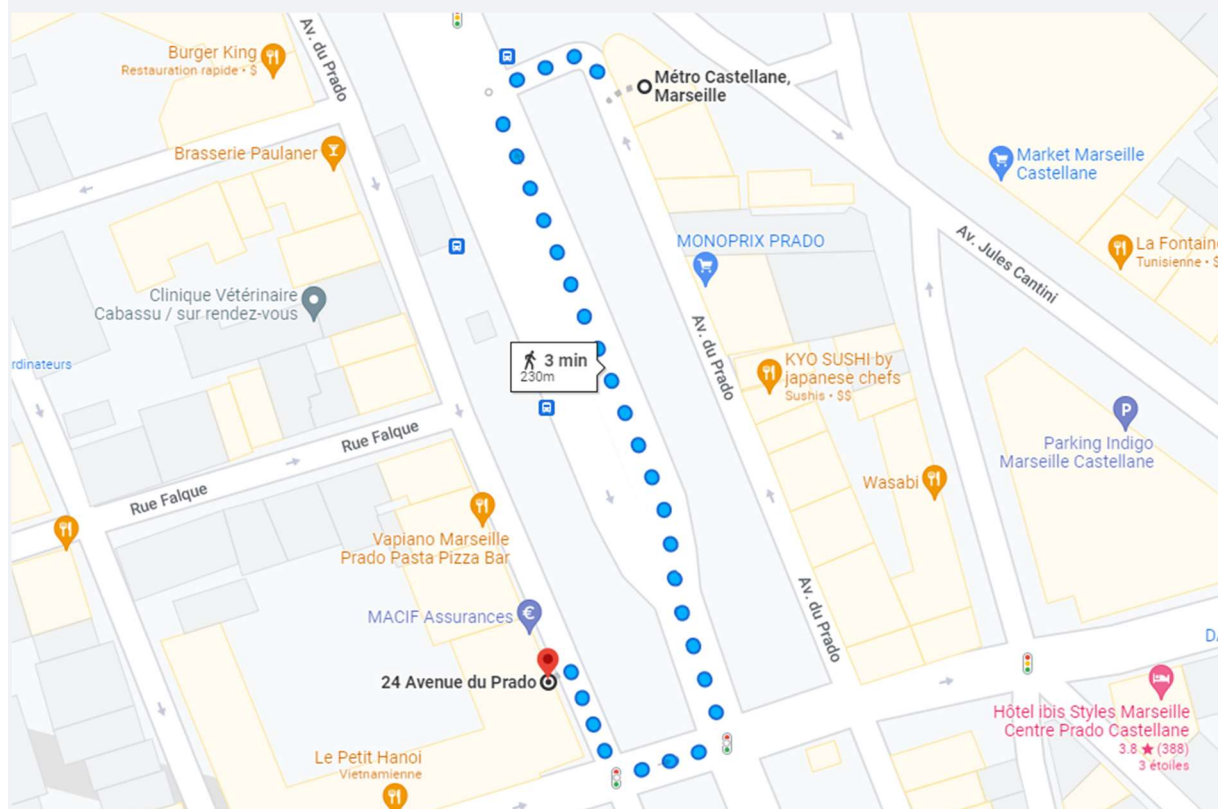

PLAN D'ACCES SALLE DE FORMATION MARSEILLE

Centre Atlas – 24 avenue du Prado – Entrée 1 Etage 3 -34080 Marseille

<https://goo.gl/maps/L9toGTb1Q1KWBU319>

Depuis métro : Castellane (Lignes 1 et 2)

Depuis Métro Castellane, prendre la direction nord-ouest sur Avenue. du Prado puis tourner à gauche pour rester sur Avenue. du Prado, prendre à droite sur Rue Dr Escat et enfin prendre à droite sur Avenue. du Prado. Votre destination se trouvera sur la gauche.

Bus : Ligne 19,21,73,18

En voiture

A 150 m de la Place Castellane.

A 800 m de l'A50 (Aubagne, Toulon , Nice)

A 800 du tunnel Prado-Carénage, prolongement direct de l'A7 (Marignane, Vitrolles, Aix en Provence, Valence).

A 50m du métro de l'arrêt de bus Place Castellane.

Parking INDIGO Castellane (14 avenue Jules Cantini)

Formation Concept 31 Rue Claude François 34080 Montpellier

Port : **06.24.94.56.40** ou 04.67.75.09.41